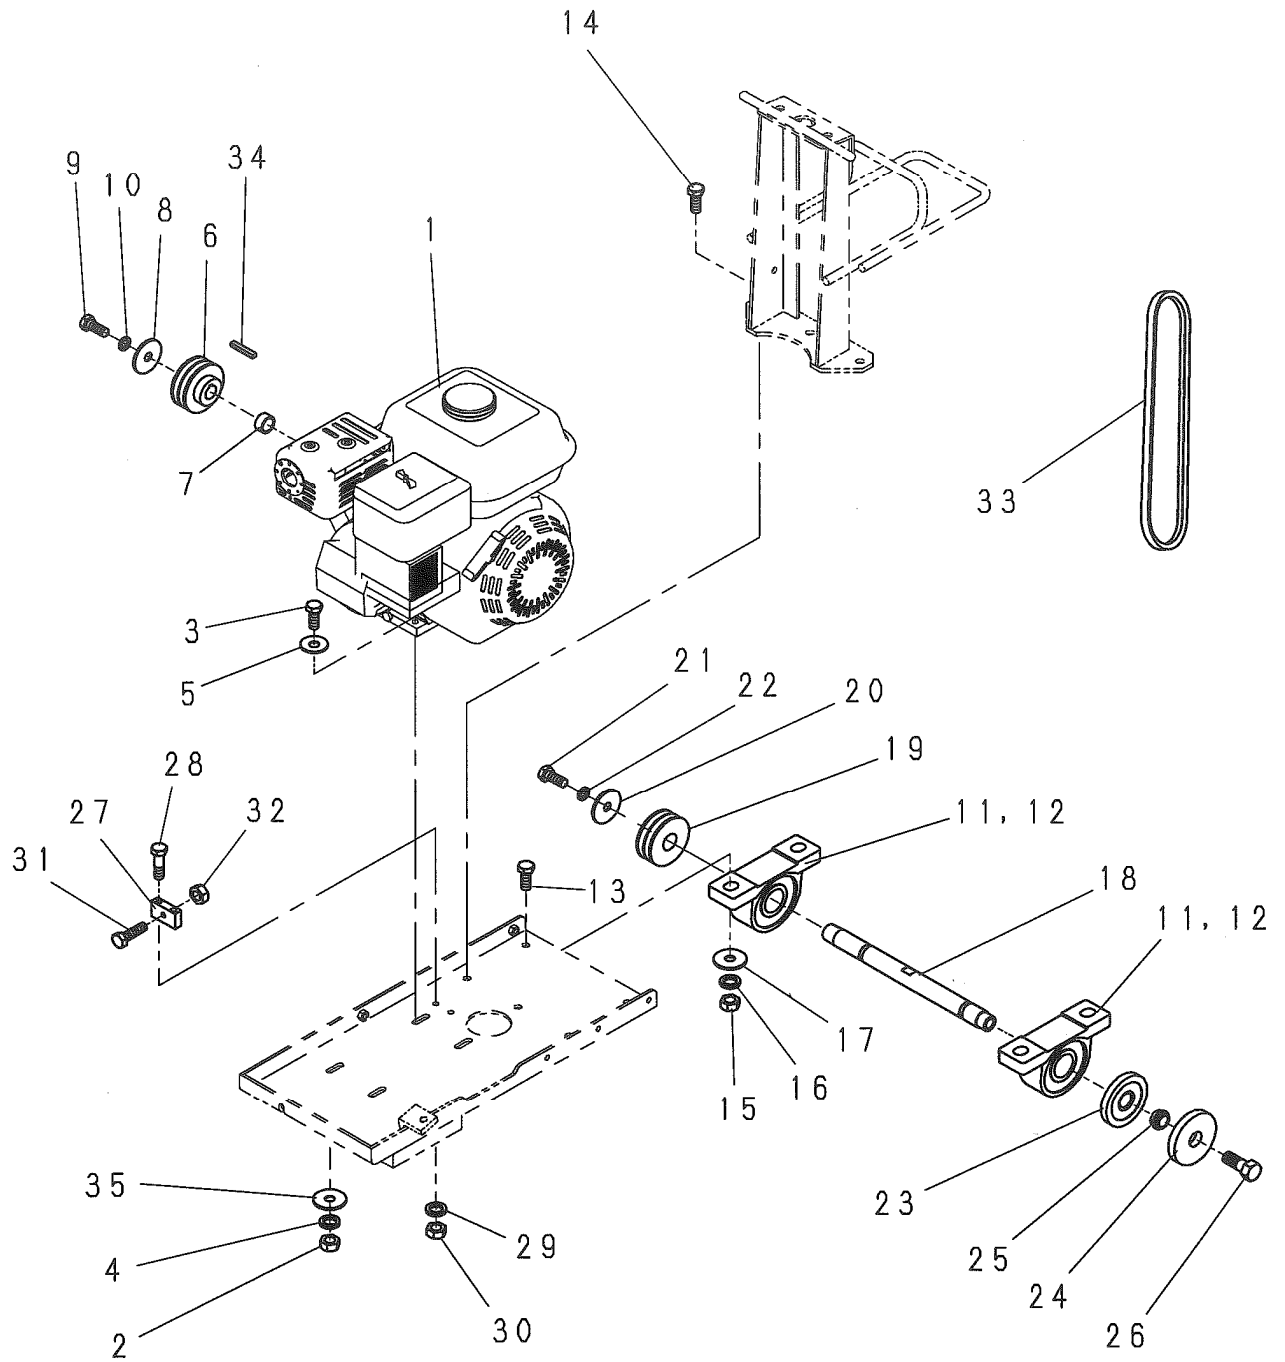

1. 本体関係

2. エンジン・ブレード関係

3. リフト(昇降)関係

3. リフト(昇降)関係

見出番号	部品番号	部 品 名 称	個数	備 考
1	5002615	リフトフレーム	1	
2	1003976	ボルト	1	M10X50 全ネジ
3	1001325	スプリングワッシャ	1	M10
4	1001289	ナット	2	M10
5	1003221	ベアリングユニット	1	
6	1000633	ボルト	1	M10*30
7	1000640	ボルト	1	M10*65
8	1001289	ナット	2	M10
9	1001325	スプリングワッシャ	2	M10
10	1001352	プレーンワッシャ	2	M10
11	5002616	リフトスクリュ	1	
12	5002660	防水カバー	1	
13	5003509	クランクハンドル	1	
14	1000613	ボルト	1	M8*35
15	1001324	スプリングワッシャ	1	M8
16	1001351	ワッシャ	1	φ 8.5*φ 24*t2
17	1003531	六角穴付止ネジ	1	M8*12
18	1001288	ナット	1	M8
19	1004329	回転ハンドル	1	
20	1001289	ナット	1	M10
22	5002618	リフトパイプ	1	
23	1002800	グリスニップル	1	
24	5002619	リフトピン	1	
25	1001353	プレーンワッシャ	2	M12
26	1003440	スナップピン	2	φ 12
27	5004131	リフトアーム	1	
28	1003441	ベアリングユニット	2	
29	1000634	ボルト	4	M10*35
30	1001325	スプリングワッシャ	4	M10
31	1001376	ワッシャ	4	φ 10.5*φ 25*t3.2
32	5003463	ストッパーブラケット	1	
33	1000609	ボルト	1	M8*20
34	1001324	スプリングワッシャ	1	M8
35	1001288	ナット	1	M8
36	5001703	ストツパ	1	
37	1000611	ボルト	1	M8*25
38	1001351	プレーンワッシャ	2	M8
39	1001303	ナイロンナット	1	M8
40	1004881	ゴム車輪	2	
41	1000651	ボルト	2	M12*25
42	1001326	スプリングワッシャ	2	M12
43	1001382	ワッシャ	2	φ 12.5*φ 35*t3
44	1002812	車輪	2	S-75
45	1001352	プレーンワッシャ	2	M10
46	1002667	割ピン	2	φ 2*20
47	1001352	プレーンワッシャ	1	M10