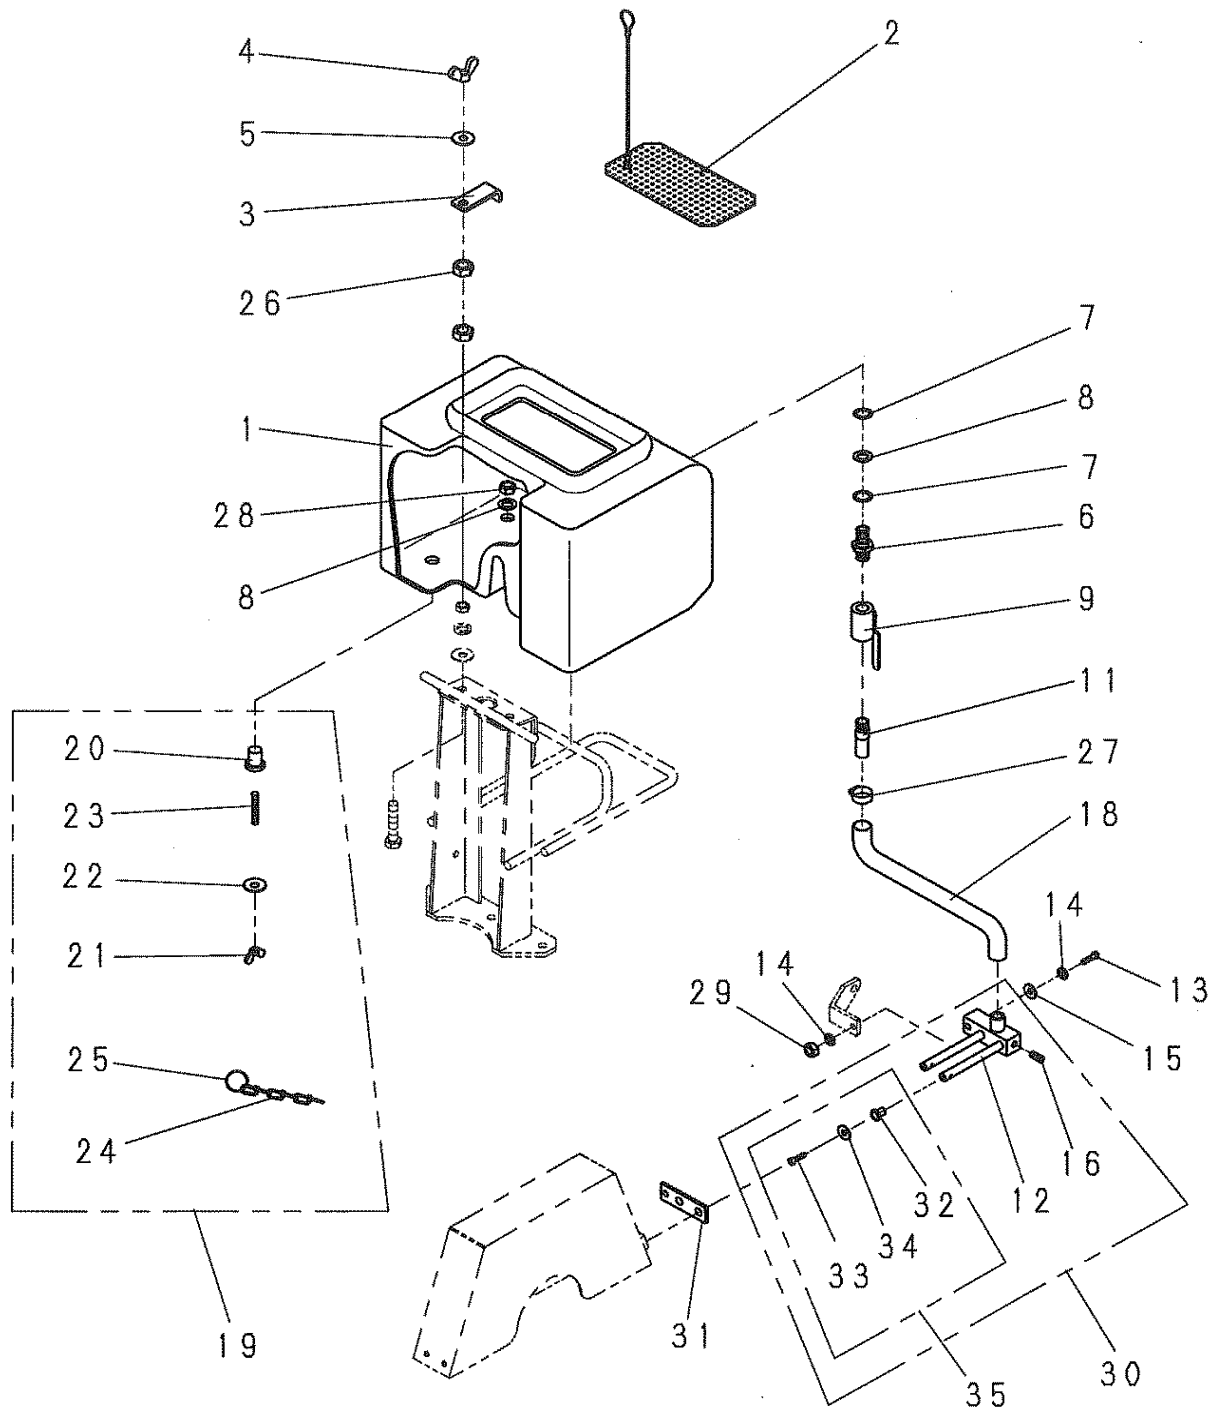

3. リフト(昇降)関係

見出番号	部品番号	部 品 名 称	個数	備 考
1	5002615	リフトフレーム	1	
2	1003976	ボルト	1	M10X50 全ネジ
3	1001325	スプリングワッシャ	1	M10
4	1001289	ナット	2	M10
5	1003221	ベアリングユニット	1	
6	1000633	ボルト	1	M10*30
7	1000640	ボルト	1	M10*65
8	1001289	ナット	2	M10
9	1001325	スプリングワッシャ	2	M10
10	1001352	プレーンワッシャ	2	M10
11	5002616	リフトスクリュ	1	
12	5002660	防水カバー	1	
13	5003509	クランクハンドル	1	
14	1000613	ボルト	1	M8*35
15	1001324	スプリングワッシャ	1	M8
16	1001351	ワッシャ	1	φ 8.5*φ 24*t2
17	1003531	六角穴付止ネジ	1	M8*12
18	1001288	ナット	1	M8
19	1004329	回転ハンドル	1	
20	1001289	ナット	1	M10
22	5002618	リフトパイプ	1	
23	1002800	グリスニップル	1	
24	5002619	リフトピン	1	
25	1001353	プレーンワッシャ	2	M12
26	1003440	スナップピン	2	φ 12
27	5004131	リフトアーム	1	
28	1003441	ベアリングユニット	2	
29	1000634	ボルト	4	M10*35
30	1001325	スプリングワッシャ	4	M10
31	1001376	ワッシャ	4	φ 10.5*φ 25*t3.2
32	5003463	ストッパーブラケット	1	
33	1000609	ボルト	1	M8*20
34	1001324	スプリングワッシャ	1	M8
35	1001288	ナット	1	M8
36	5001703	ストツパ	1	
37	1000611	ボルト	1	M8*25
38	1001351	プレーンワッシャ	2	M8
39	1001303	ナイロンナット	1	M8
40	1004881	ゴム車輪	2	
41	1000651	ボルト	2	M12*25
42	1001326	スプリングワッシャ	2	M12
43	1001382	ワッシャ	2	φ 12.5*φ 35*t3
44	1002812	車輪	2	S-75
45	1001352	プレーンワッシャ	2	M10
46	1002667	割ピン	2	φ 2*20
47	1001352	プレーンワッシャ	1	M10

4. 散水・配管関係