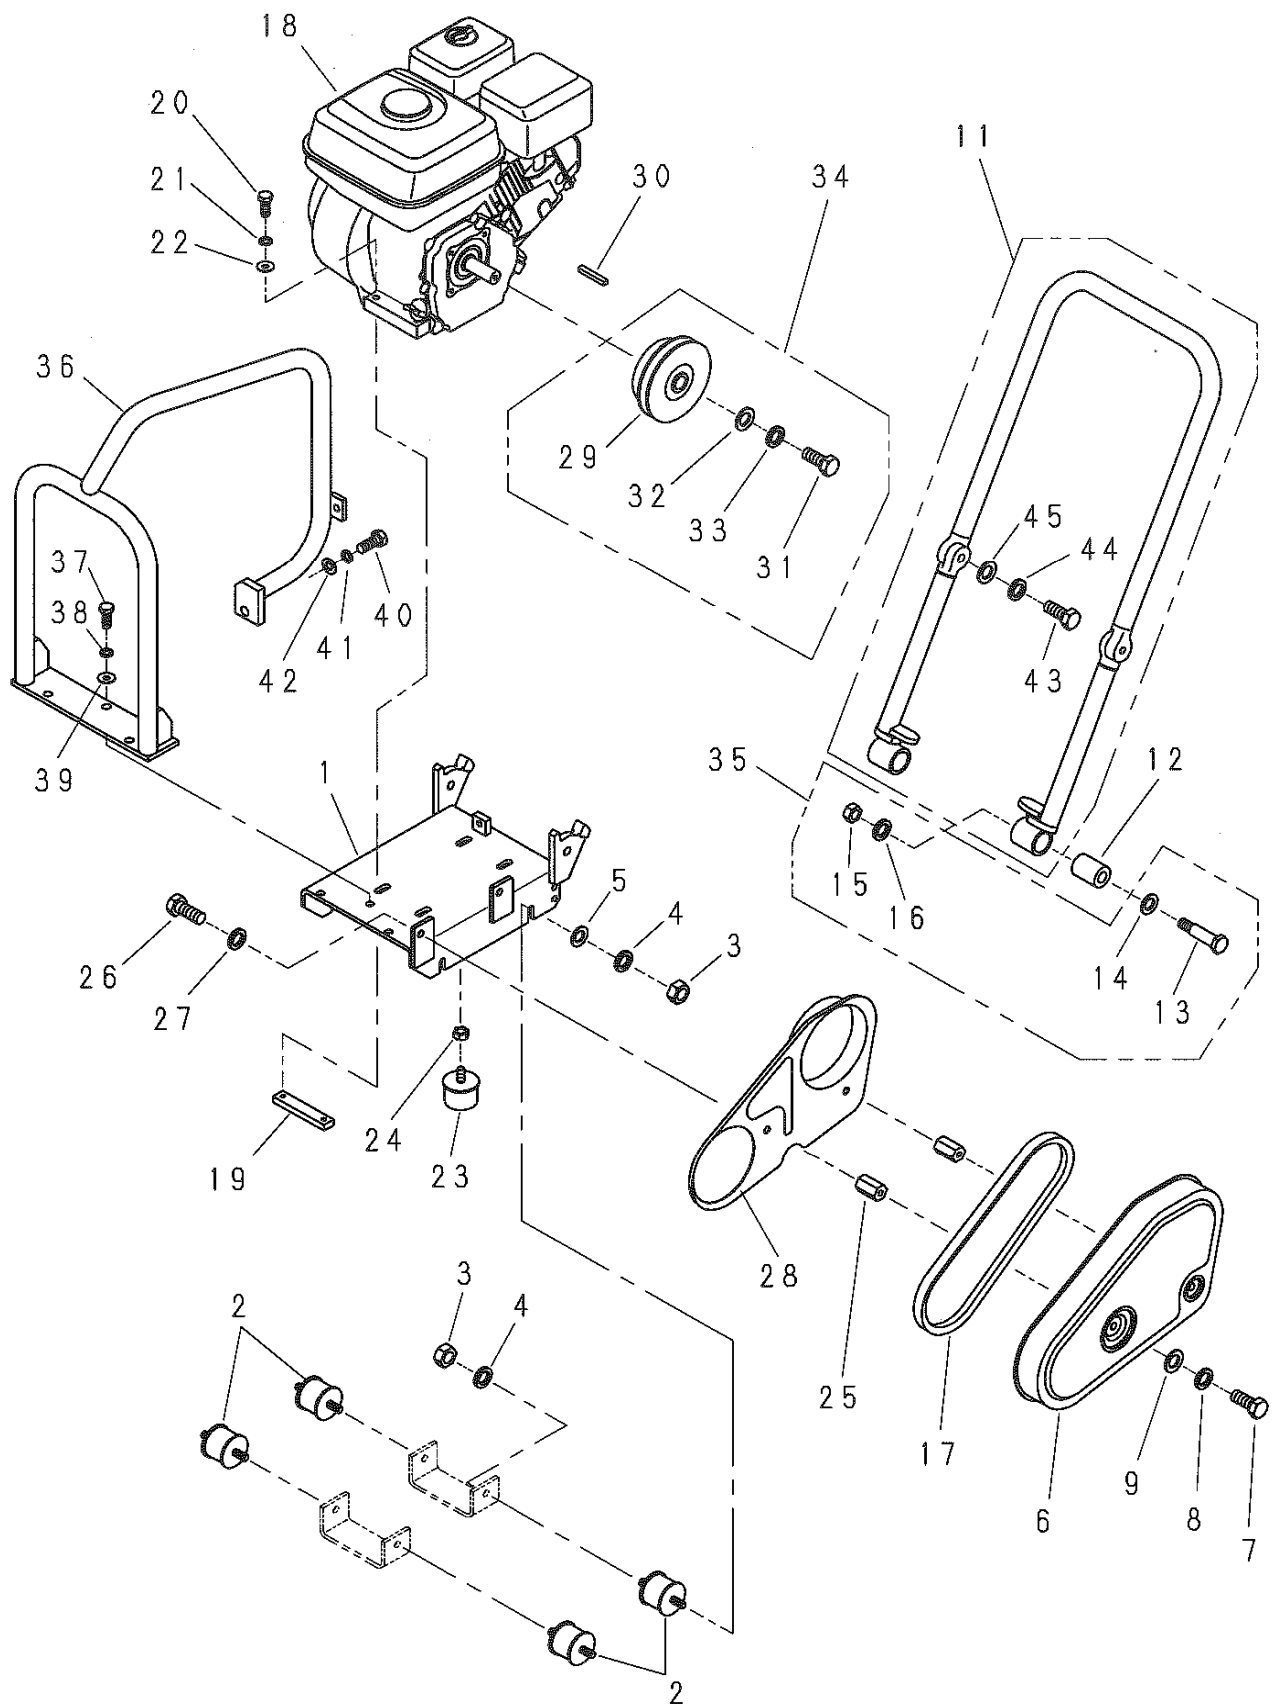

1. 外装関係

1. 外装関係

見出番号	部品番号	部 品 名 称	個 数	備 考
1	5004104	エンジン台	1	
2	5000283	防振ゴム	4	
3	1001289	ナット	8	M10
4	1001325	スプリングワッシャ	8	M10
5	1001376	ワッシャ	4	φ 10.5 × φ 25 × 3
6	5003493	プーリカバー	1	
7	1000632	ボルト	2	M10x25
8	1001325	スプリングワッシャ	2	M10
9	1001376	ワッシャ	2	φ 10.5 × φ 25 × 3
11	5004069	操作ハンドル	2	
12	5002509	ハンドル防振ゴム	2	
13	5002508	ハンドル支持ピン	2	
14	1001384	ワッシャ	2	φ 17 × φ 38 × 4.5
15	1001291	ナット	2	M14
16	1001327	スプリングワッシャ	2	M14
17	1001398	Vベルト	1	A-30R
18	1004838	エンジン	1	
19	5002904	エンジンナット	2	
20	1000614	ボルト	4	M8X40
21	1001324	スプリングワッシャ	4	M8
22	1001351	プレーンワッシャ	4	M8
23	5000289	ストップゴム	1	
24	1001289	ナット	1	M10
25	5002510	プーリカバー取付ボス	2	
26	1000632	ボルト	2	M10X25
27	1001325	スプリングワッシャ	2	M10
28	5003494	インサイドカバー	1	
29	1003969	遠心クラッチ	1	
30	4002686	キー	1	5X5X33角
31	1000612	ボルト	1	M8X30
32	1001372	ワッシャ	1	φ 8.5 × φ 28 × 4.5
33	1001324	スプリングワッシャ	1	M8
34	9000563	遠心クラッチAssy	1	
35	9000444	ハンドル支持ピンAssy	2	HP30,40,50,60,80用
36	5004105	吊りフック	1	
37	1000611	ボルト	3	M8X25
38	1001324	スプリングワッシャ	3	M8
39	1001351	プレーンワッシャ	3	M8
40	1000632	ボルト	1	M10X25
41	1001325	スプリングワッシャ	1	M10
42	1001352	プレーンワッシャ	1	M10
43	1000634	ボルト	2	M10X35
44	1001325	スプリングワッシャ	2	M10
45	1001352	プレーンワッシャ	2	M10
46				
47				