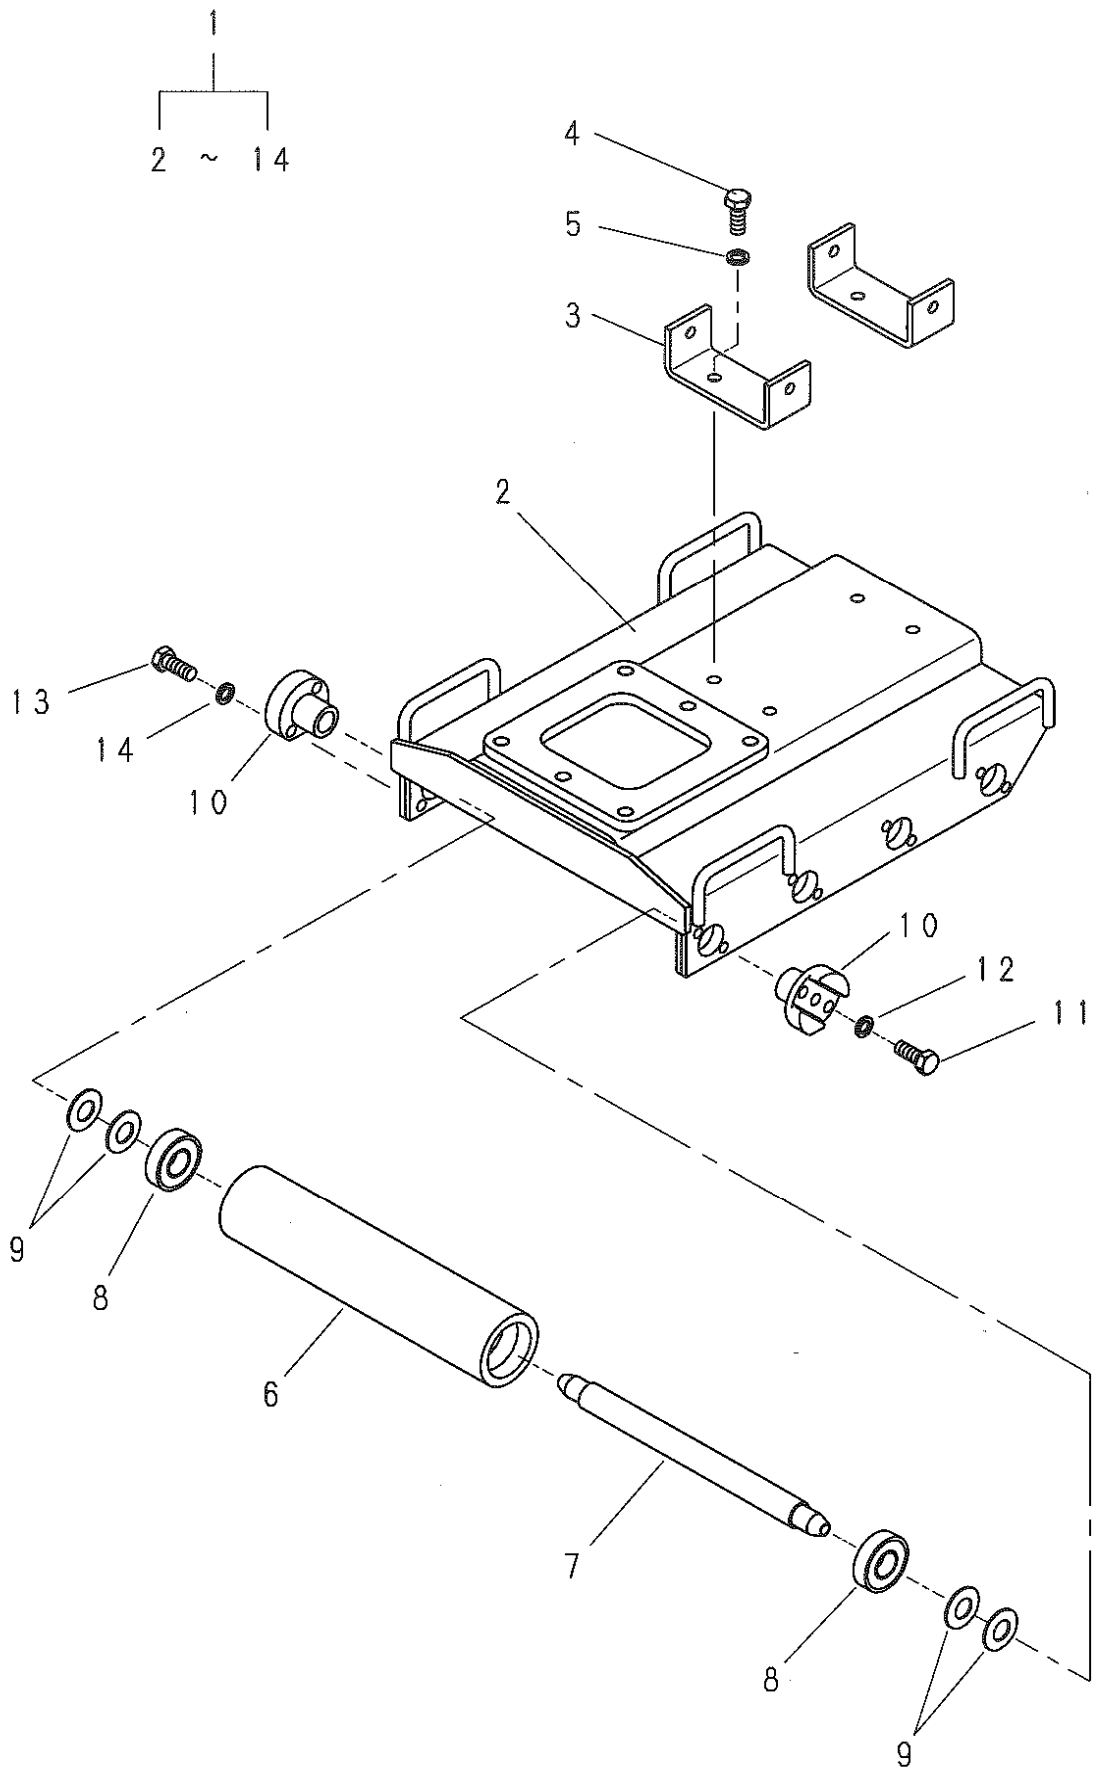

1. 外装関係

見出番号	部品番号	部 品 名 称	個 数	備 考
1	5004104	エンジン台	1	
2	5000283	防振ゴム	4	
3	1001289	ナット	8	M10
4	1001325	スプリングワッシャ	8	M10
5	1001376	ワッシャ	4	φ 10.5 × φ 25 × 3
6	5003493	プーリカバー	1	
7	1000632	ボルト	2	M10x25
8	1001325	スプリングワッシャ	2	M10
9	1001376	ワッシャ	2	φ 10.5 × φ 25 × 3
11	5004069	操作ハンドル	2	
12	5002509	ハンドル防振ゴム	2	
13	5002508	ハンドル支持ピン	2	
14	1001384	ワッシャ	2	φ 17 × φ 38 × 4.5
15	1001291	ナット	2	M14
16	1001327	スプリングワッシャ	2	M14
17	1001398	Vベルト	1	A-30R
18	1004838	エンジン	1	
19	5002904	エンジンナット	2	
20	1000614	ボルト	4	M8X40
21	1001324	スプリングワッシャ	4	M8
22	1001351	プレーンワッシャ	4	M8
23	5000289	ストップゴム	1	
24	1001289	ナット	1	M10
25	5002510	プーリカバー取付ボス	2	
26	1000632	ボルト	2	M10X25
27	1001325	スプリングワッシャ	2	M10
28	5003494	インサイドカバー	1	
29	1003969	遠心クラッチ	1	
30	4002686	キー	1	5X5X33角
31	1000612	ボルト	1	M8X30
32	1001372	ワッシャ	1	φ 8.5 × φ 28 × 4.5
33	1001324	スプリングワッシャ	1	M8
34	9000563	遠心クラッチAssy	1	
35	9000444	ハンドル支持ピンAssy	2	HP30,40,50,60,80用
36	5004105	吊りフック	1	
37	1000611	ボルト	3	M8X25
38	1001324	スプリングワッシャ	3	M8
39	1001351	プレーンワッシャ	3	M8
40	1000632	ボルト	1	M10X25
41	1001325	スプリングワッシャ	1	M10
42	1001352	プレーンワッシャ	1	M10
43	1000634	ボルト	2	M10X35
44	1001325	スプリングワッシャ	2	M10
45	1001352	プレーンワッシャ	2	M10
46				
47				

2. ゴムロール関係