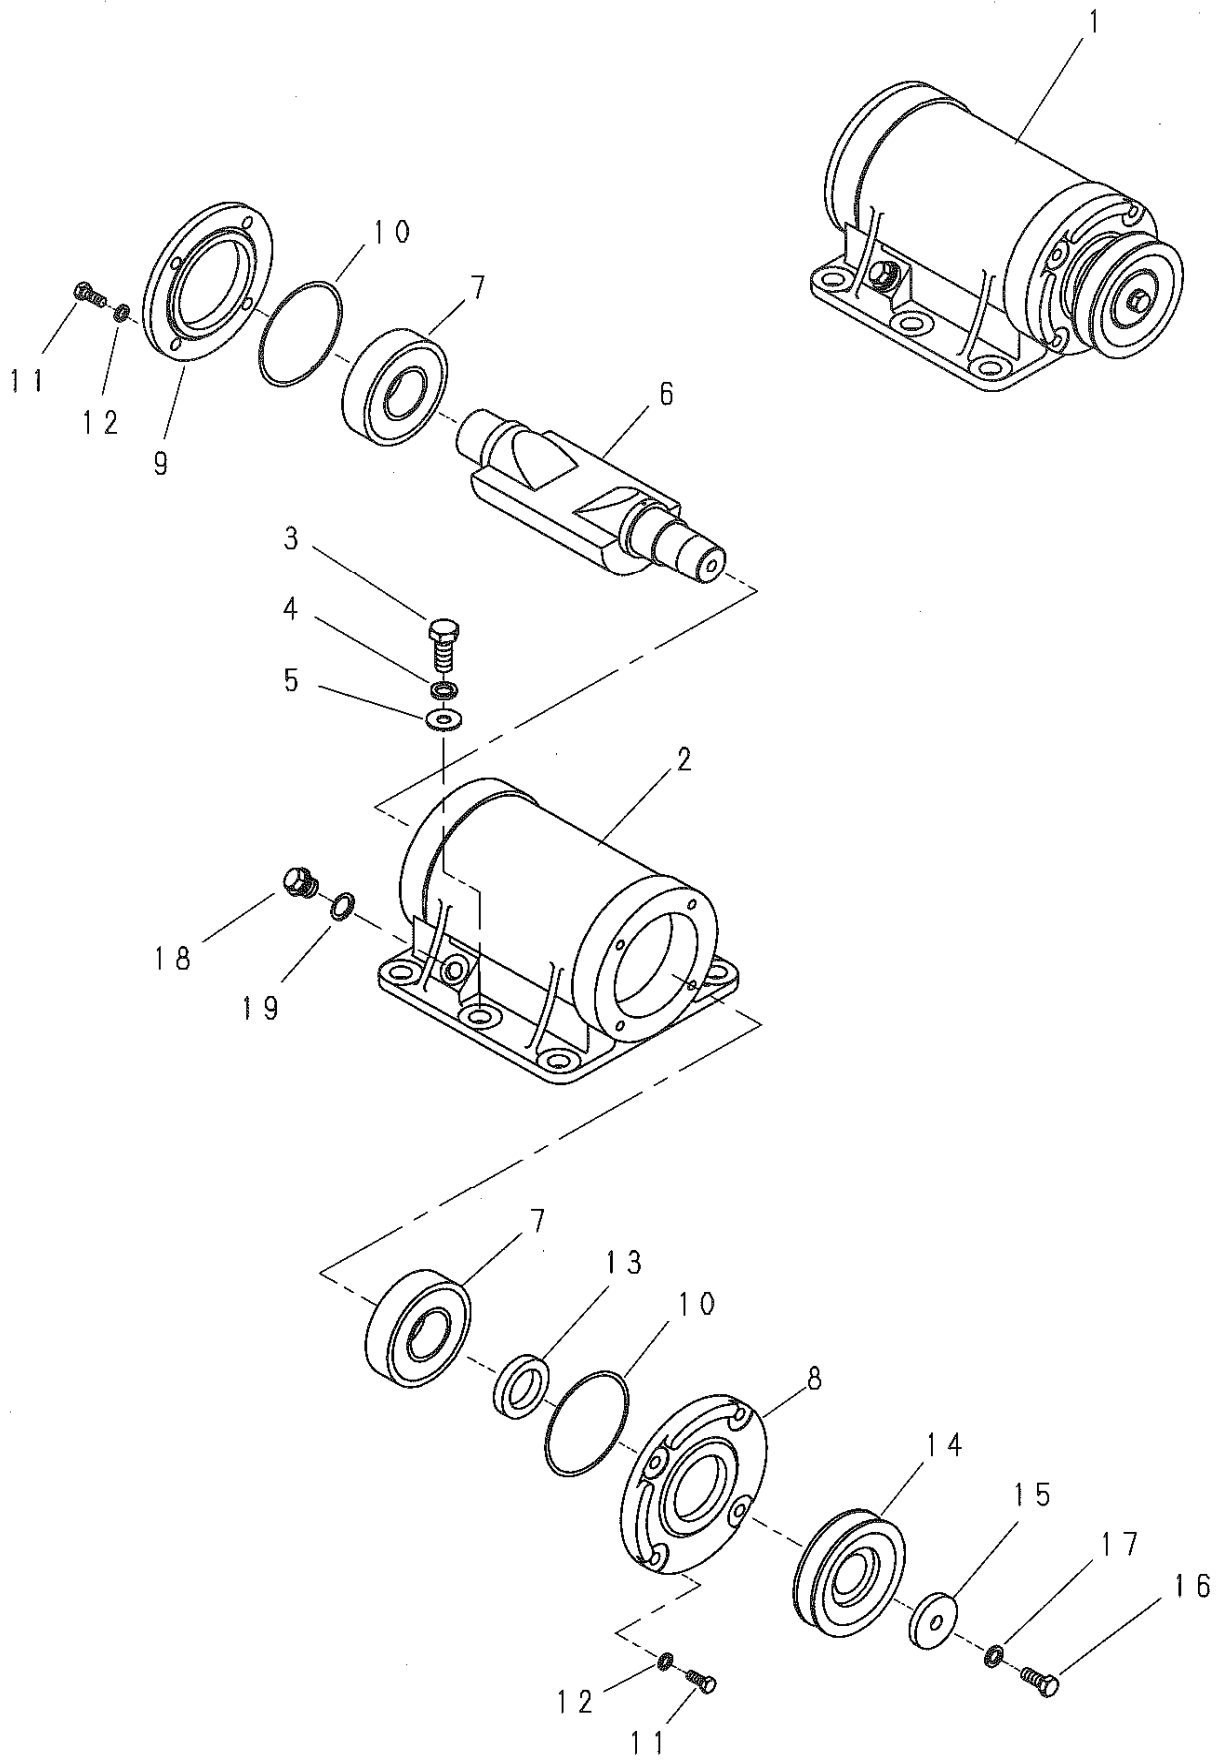

1. 外装関係

見出 番号	部品番号	部 品 名 称	個 数		備 考
			60T	60TW	
1	5003782	振動板	1	1	
2	5004107	エンジン台	1	1	
3	5000283	防振ゴム	4	4	
4	1001289	ナット	8	8	M10
5	1001325	スプリングワッシャ	8	8	M10
6	1001376	ワッシャ	4	4	φ 10.5 × φ 25 × 3
7	5003493	プーリカバー	1	1	
8	1000632	ボルト	2	2	M10 × 25
9	1001325	スプリングワッシャ	2	2	M10
10	1001376	ワッシャ	2	2	φ 10.5 × φ 25 × 3
11	5004071	操作ハンドル	1	1	
12	5002509	ハンドル防振ゴム	2	2	
13	5002508	ハンドル支持ピン	2	2	
14	1001384	ワッシャ	2	2	φ 17 × φ 38 × 4.5
15	1001291	ナット	2	2	M14
16	1001327	スプリングワッシャ	2	2	M14
17	1001398	Vベルト	1	1	A-30R
18	1004838	エンジン	1	1	
19	5002904	エンジンナット	2	2	
20	1000614	ボルト	4	4	M8X40
21	1001324	スプリングワッシャ	4	4	M8
22	1001351	プレーンワッシャ	4	4	M8
23	5000289	ストップゴム	1	1	
24	1001289	ナット	1	1	M10
25	5002510	プーリカバー取付ボス	2	2	5X5X35角
26	1000632	ボルト	2	2	M10X25
27	1001325	スプリングワッシャ	2	2	M10
28	5003494	インサイドカバー	1	1	
29	1003969	遠心クラッチ	1	1	
30	4002686	キー	1	1	5X5X33角
31	1000612	ボルト	1	1	M8X30
32	1001372	ワッシャ	1	1	φ 8.5 × φ 28 × 4.5
33	1001324	スプリングワッシャ	1	1	M8
34	9000563	遠心クラッチAssy	1	1	
35	9000444	ハンドル支持ピンAssy	2	2	HP30,40,50,60,80用
36	5004105	吊りフック	1		
37	1000611	ボルト	3		M8X25
38	1001324	スプリングワッシャ	3		M8
39	1001351	プレーンワッシャ	3		M8
40	1000632	ボルト	1		M10X25
41	1001325	スプリングワッシャ	1		M10
42	1001352	プレーンワッシャ	1		M10
43	1000634	ボルト	2	2	M10X35
44	1001325	スプリングワッシャ	2	2	M10
45	1001352	プレーンワッシャ	2	2	M10
46	1001669	タイヤ	2	2	
47	1001357	プレーンワッシャ	2	2	M20
48	1001396	割ピン	2	2	φ 5 × 40

2. 起振体関係