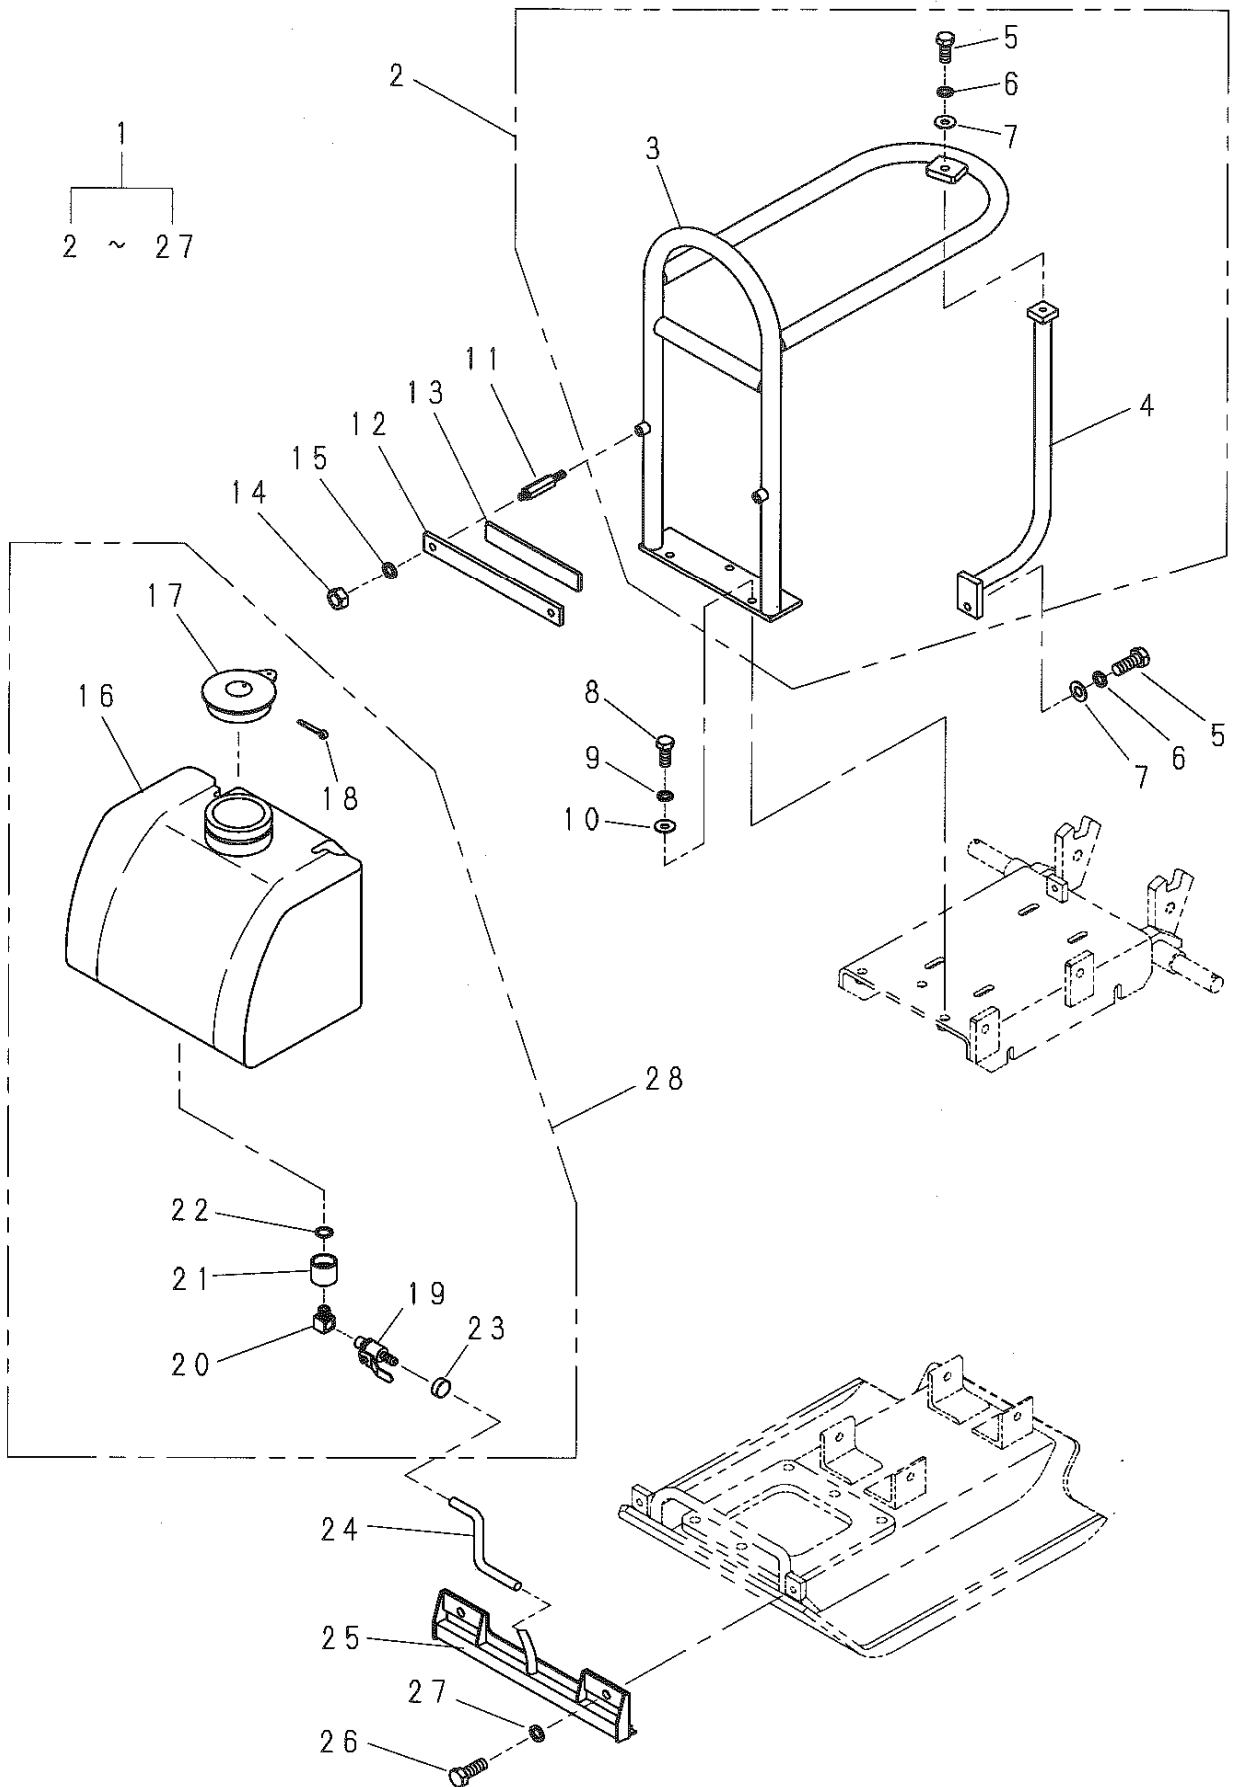

3. 散水関係(HP60TW)