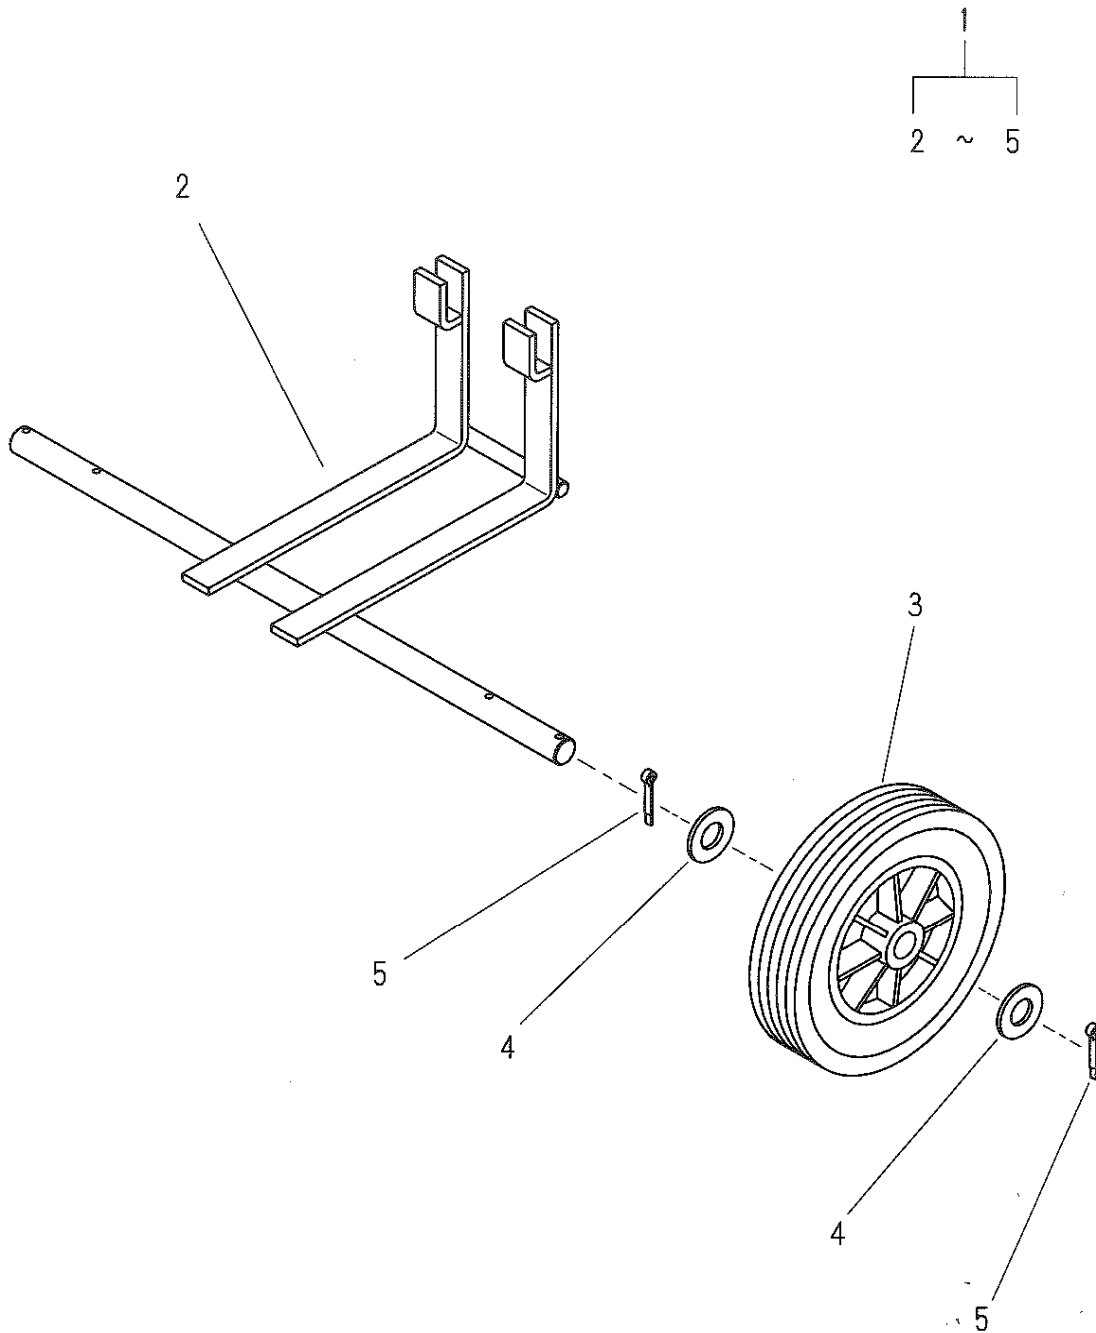

4. 運搬車(オプション)