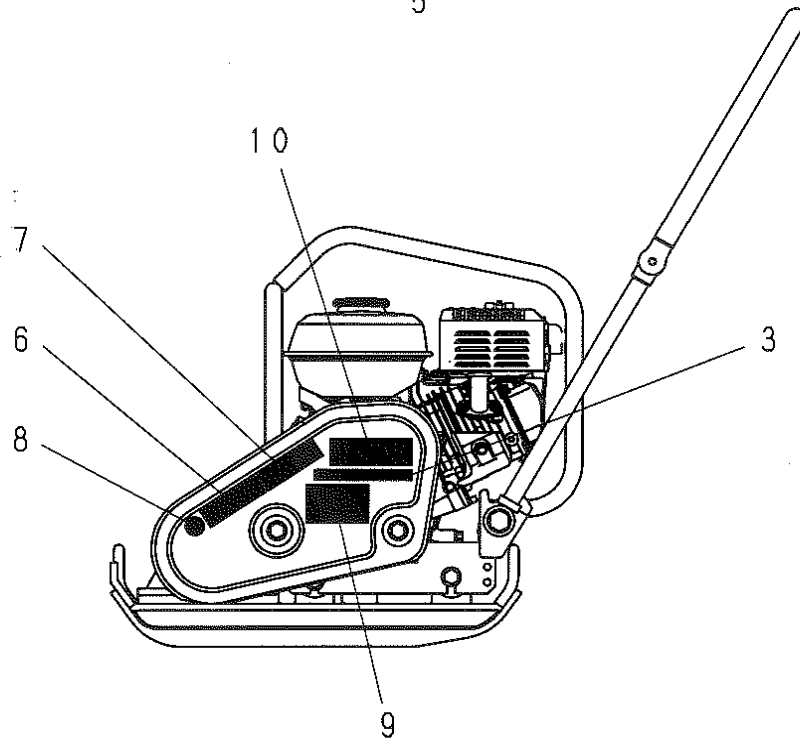

## 目次

1. 外装関係	-----	1
2. 起振体関係	-----	3
3. 銘板関係	-----	5
4. 運搬車(オプション)	-----	7

# 1. 外装関係

1. 外装関係

見出番号	部品番号	部 品 名 称	個 数		備 考
			6S	6SS	
1	9000623	振動板&起振体Assy	1		
1	9000624	振動板&起振体Assy		1	
2	5004104	エンジン台	1	1	
3	5000283	防振ゴム	4	4	
4	1001289	ナット	8	8	M10
5	1001325	スプリングワッシャ	8	8	M10
6	1001376	ワッシャ	4	4	φ 10.5 × φ 25 × 3
7	5003970	プーリカバー	1		(HP5S,HP6S用)
7	5003493	プーリカバー		1	(HP60用)
8	1000632	ボルト	2	2	M10 × 25
9	1001325	スプリングワッシャ	2	2	M10
10	1001376	ワッシャ	2	2	φ 10.5 × φ 25 × 3
11	5004069	操作ハンドル	1	1	
12	5002509	ハンドル防振ゴム	2	2	
13	5002508	ハンドル支持ピン	2	2	
14	1001384	ワッシャ	2	2	φ 17 × φ 38 × 4.5
15	1001291	ナット	2	2	M14
16	1001327	スプリングワッシャ	2	2	M14
17	1001398	Vベルト	1	1	A-30R
18	1004838	エンジンAssy	1	1	
19	5002904	エンジンナット	2	2	
20	1000614	ボルト	4	4	M8X40
21	1001324	スプリングワッシャ	4	4	M8
22	1001351	プレーンワッシャ	4	4	M8
23	5000289	ストップゴム	1	1	
24	1001289	ナット	1	1	M10
25	5002510	プーリカバー取付ボス	2	2	
26	1000632	ボルト	2	2	M10X20
27	1001325	スプリングワッシャ	2	2	M10
28	5003494	インサイドカバー	1	1	
29	1003969	遠心クラッチ	1	1	
30	4002686	キー	1	1	5X5X33角
31	1000612	ボルト	1	1	M8X30
32	1001372	ワッシャ	1	1	φ 8.5 × φ 28 × 4.5
33	1001324	スプリングワッシャ	1	1	M8
34	9000563	遠心クラッチAssy	1	1	
35	9000444	ハンドル支持ピンAssy	2	2	
36	5004105	エンジンガード(吊りフック)	1	1	
37	1000611	ボルト	3	3	M8X25
38	1001324	スプリングワッシャ	3	3	M8
39	1001351	プレーンワッシャ	3	3	M8
40	1000632	ボルト	1	1	M10X25
41	1001325	スプリングワッシャ	1	1	M10
42	1001352	プレーンワッシャ	1	1	M10
43	1000634	ボルト	2	2	M10X35
44	1001325	スプリングワッシャ	2	2	M10
45	1001352	プレーンワッシャ	2	2	M10
46	9000675	プーリAssy	1	1	

## 2. 起振体関係

3. 銘板関係