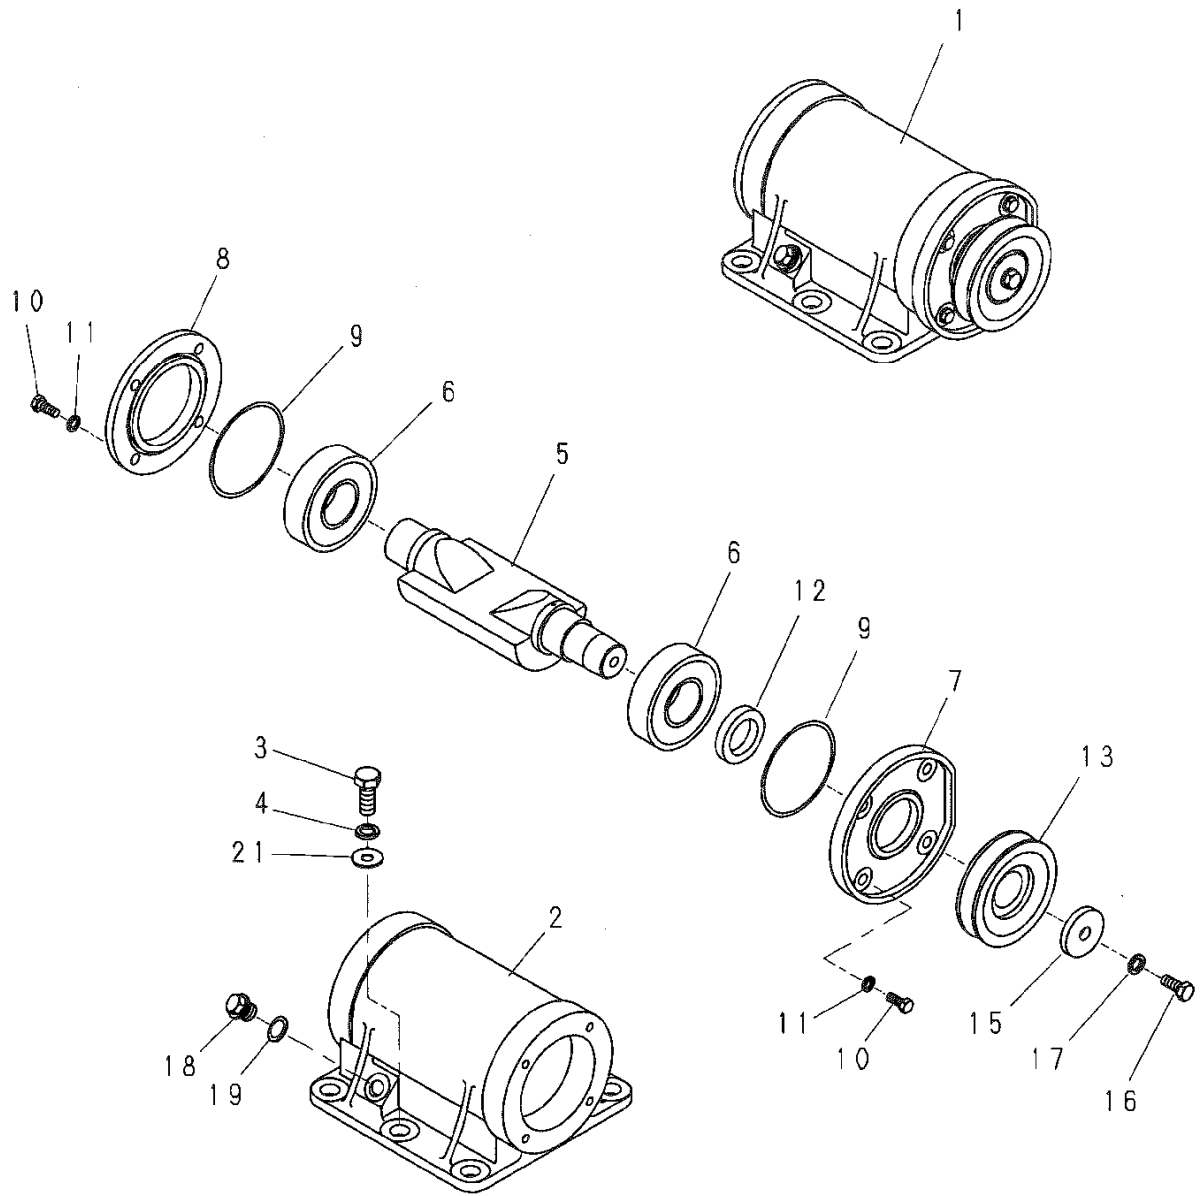

1. 外装関係

見出番号	部品番号	部 品 名 称	個 数		備 考
			6S	6SS	
1	9000623	振動板&起振体Assy	1		
1	9000624	振動板&起振体Assy		1	
2	5004104	エンジン台	1	1	
3	5000283	防振ゴム	4	4	
4	1001289	ナット	8	8	M10
5	1001325	スプリングワッシャ	8	8	M10
6	1001376	ワッシャ	4	4	φ 10.5 × φ 25 × 3
7	5003970	プーリカバー	1		(HP5S,HP6S用)
7	5003493	プーリカバー		1	(HP60用)
8	1000632	ボルト	2	2	M10 × 25
9	1001325	スプリングワッシャ	2	2	M10
10	1001376	ワッシャ	2	2	φ 10.5 × φ 25 × 3
11	5004069	操作ハンドル	1	1	
12	5002509	ハンドル防振ゴム	2	2	
13	5002508	ハンドル支持ピン	2	2	
14	1001384	ワッシャ	2	2	φ 17 × φ 38 × 4.5
15	1001291	ナット	2	2	M14
16	1001327	スプリングワッシャ	2	2	M14
17	1001398	Vベルト	1	1	A-30R
18	1004838	エンジンAssy	1	1	
19	5002904	エンジンナット	2	2	
20	1000614	ボルト	4	4	M8X40
21	1001324	スプリングワッシャ	4	4	M8
22	1001351	プレーンワッシャ	4	4	M8
23	5000289	ストップゴム	1	1	
24	1001289	ナット	1	1	M10
25	5002510	プーリカバー取付ボス	2	2	
26	1000632	ボルト	2	2	M10X20
27	1001325	スプリングワッシャ	2	2	M10
28	5003494	インサイドカバー	1	1	
29	1003969	遠心クラッチ	1	1	
30	4002686	キー	1	1	5X5X33角
31	1000612	ボルト	1	1	M8X30
32	1001372	ワッシャ	1	1	φ 8.5 × φ 28 × 4.5
33	1001324	スプリングワッシャ	1	1	M8
34	9000563	遠心クラッチAssy	1	1	
35	9000444	ハンドル支持ピンAssy	2	2	
36	5004105	エンジンガード(吊りフック)	1	1	
37	1000611	ボルト	3	3	M8X25
38	1001324	スプリングワッシャ	3	3	M8
39	1001351	プレーンワッシャ	3	3	M8
40	1000632	ボルト	1	1	M10X25
41	1001325	スプリングワッシャ	1	1	M10
42	1001352	プレーンワッシャ	1	1	M10
43	1000634	ボルト	2	2	M10X35
44	1001325	スプリングワッシャ	2	2	M10
45	1001352	プレーンワッシャ	2	2	M10
46	9000675	プーリAssy	1	1	

2. 起振体関係