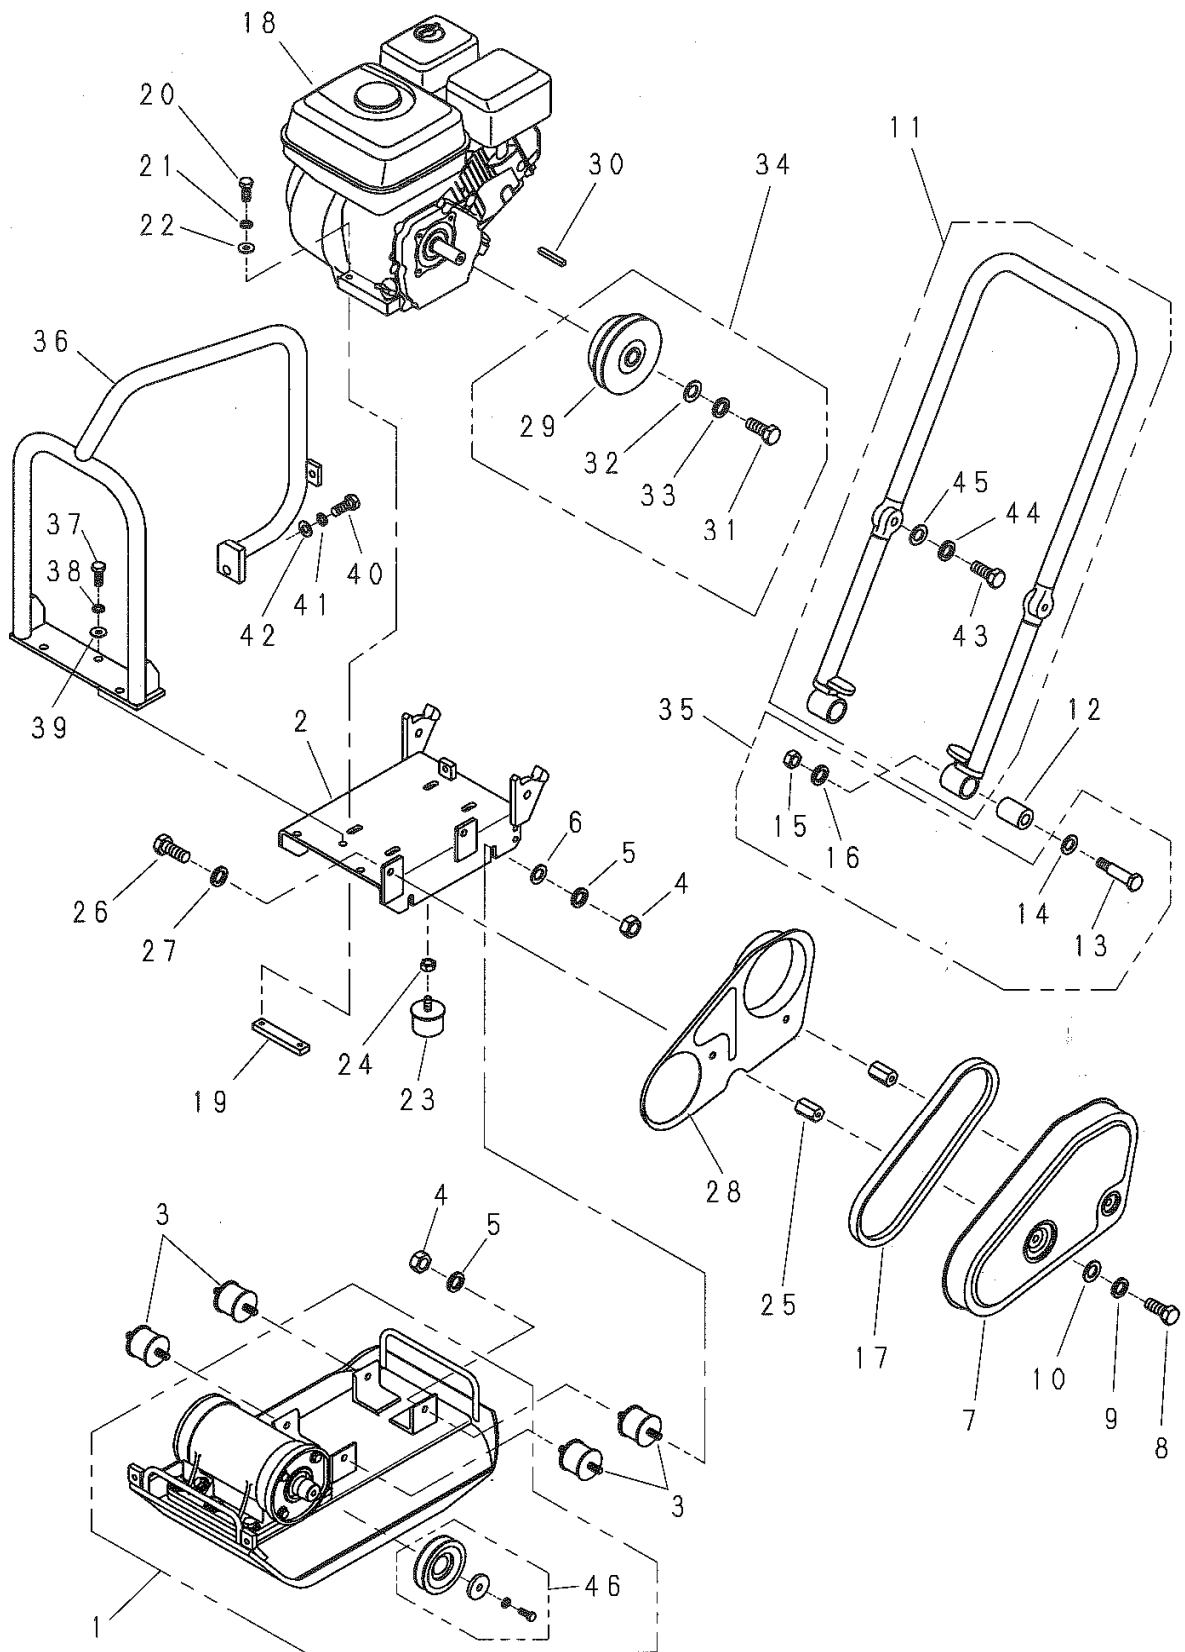

1. 外装関係

1. 外装関係

見出番号	部品番号	部 品 名 称	個 数		備 考
			6S	6SS	
1	9000623	振動板&起振体Assy	1		
1	9000624	振動板&起振体Assy		1	
2	5004104	エンジン台	1	1	
3	5000283	防振ゴム	4	4	
4	1001289	ナット	8	8	M10
5	1001325	スプリングワッシャ	8	8	M10
6	1001376	ワッシャ	4	4	φ 10.5 × φ 25 × 3
7	5003970	プーリカバー	1		(HP5S,HP6S用)
7	5003493	プーリカバー		1	(HP60用)
8	1000632	ボルト	2	2	M10 × 25
9	1001325	スプリングワッシャ	2	2	M10
10	1001376	ワッシャ	2	2	φ 10.5 × φ 25 × 3
11	5004069	操作ハンドル	1	1	
12	5002509	ハンドル防振ゴム	2	2	
13	5002508	ハンドル支持ピン	2	2	
14	1001384	ワッシャ	2	2	φ 17 × φ 38 × 4.5
15	1001291	ナット	2	2	M14
16	1001327	スプリングワッシャ	2	2	M14
17	1001398	Vベルト	1	1	A-30R
18	1004838	エンジンAssy	1	1	
19	5002904	エンジンナット	2	2	
20	1000614	ボルト	4	4	M8X40
21	1001324	スプリングワッシャ	4	4	M8
22	1001351	プレーンワッシャ	4	4	M8
23	5000289	ストップゴム	1	1	
24	1001289	ナット	1	1	M10
25	5002510	プーリカバー取付ボス	2	2	
26	1000632	ボルト	2	2	M10X20
27	1001325	スプリングワッシャ	2	2	M10
28	5003494	インサイドカバー	1	1	
29	1003969	遠心クラッチ	1	1	
30	4002686	キー	1	1	5X5X33角
31	1000612	ボルト	1	1	M8X30
32	1001372	ワッシャ	1	1	φ 8.5 × φ 28 × 4.5
33	1001324	スプリングワッシャ	1	1	M8
34	9000563	遠心クラッチAssy	1	1	
35	9000444	ハンドル支持ピンAssy	2	2	
36	5004105	エンジンガード(吊りフック)	1	1	
37	1000611	ボルト	3	3	M8X25
38	1001324	スプリングワッシャ	3	3	M8
39	1001351	プレーンワッシャ	3	3	M8
40	1000632	ボルト	1	1	M10X25
41	1001325	スプリングワッシャ	1	1	M10
42	1001352	プレーンワッシャ	1	1	M10
43	1000634	ボルト	2	2	M10X35
44	1001325	スプリングワッシャ	2	2	M10
45	1001352	プレーンワッシャ	2	2	M10
46	9000675	プーリAssy	1	1	