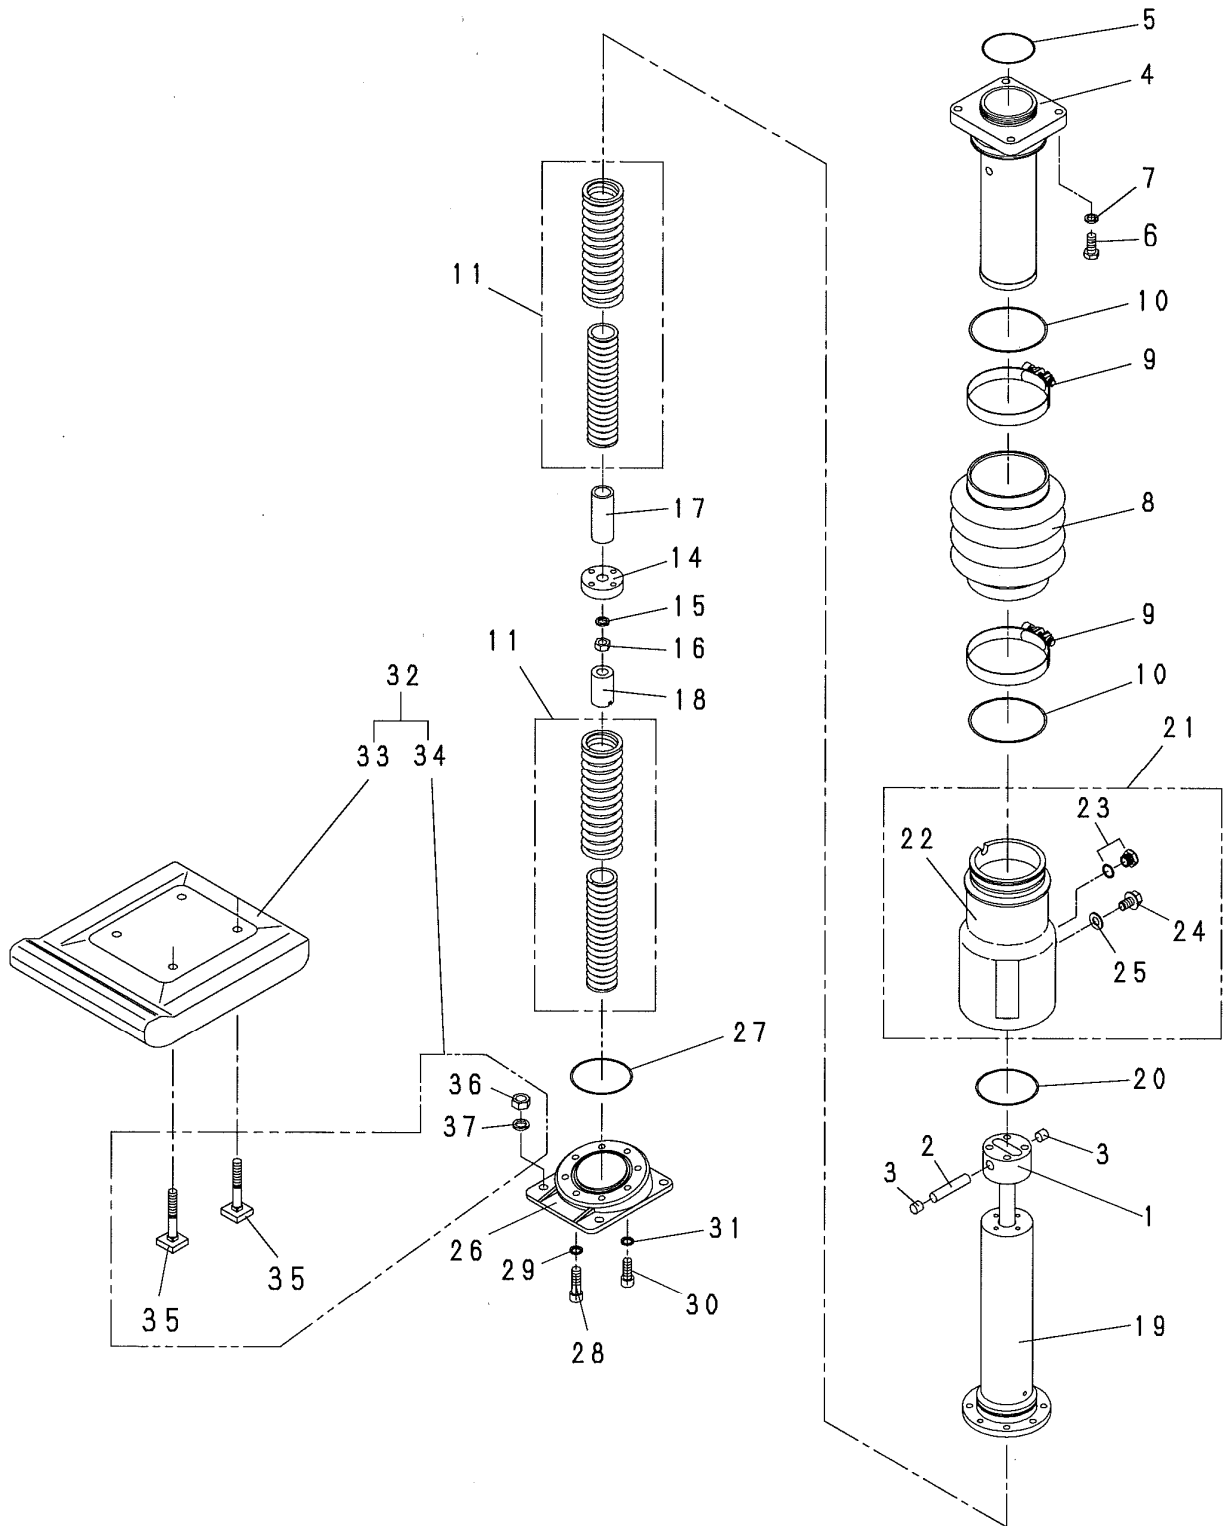

2. 上部・下部シリンダ・フート関係