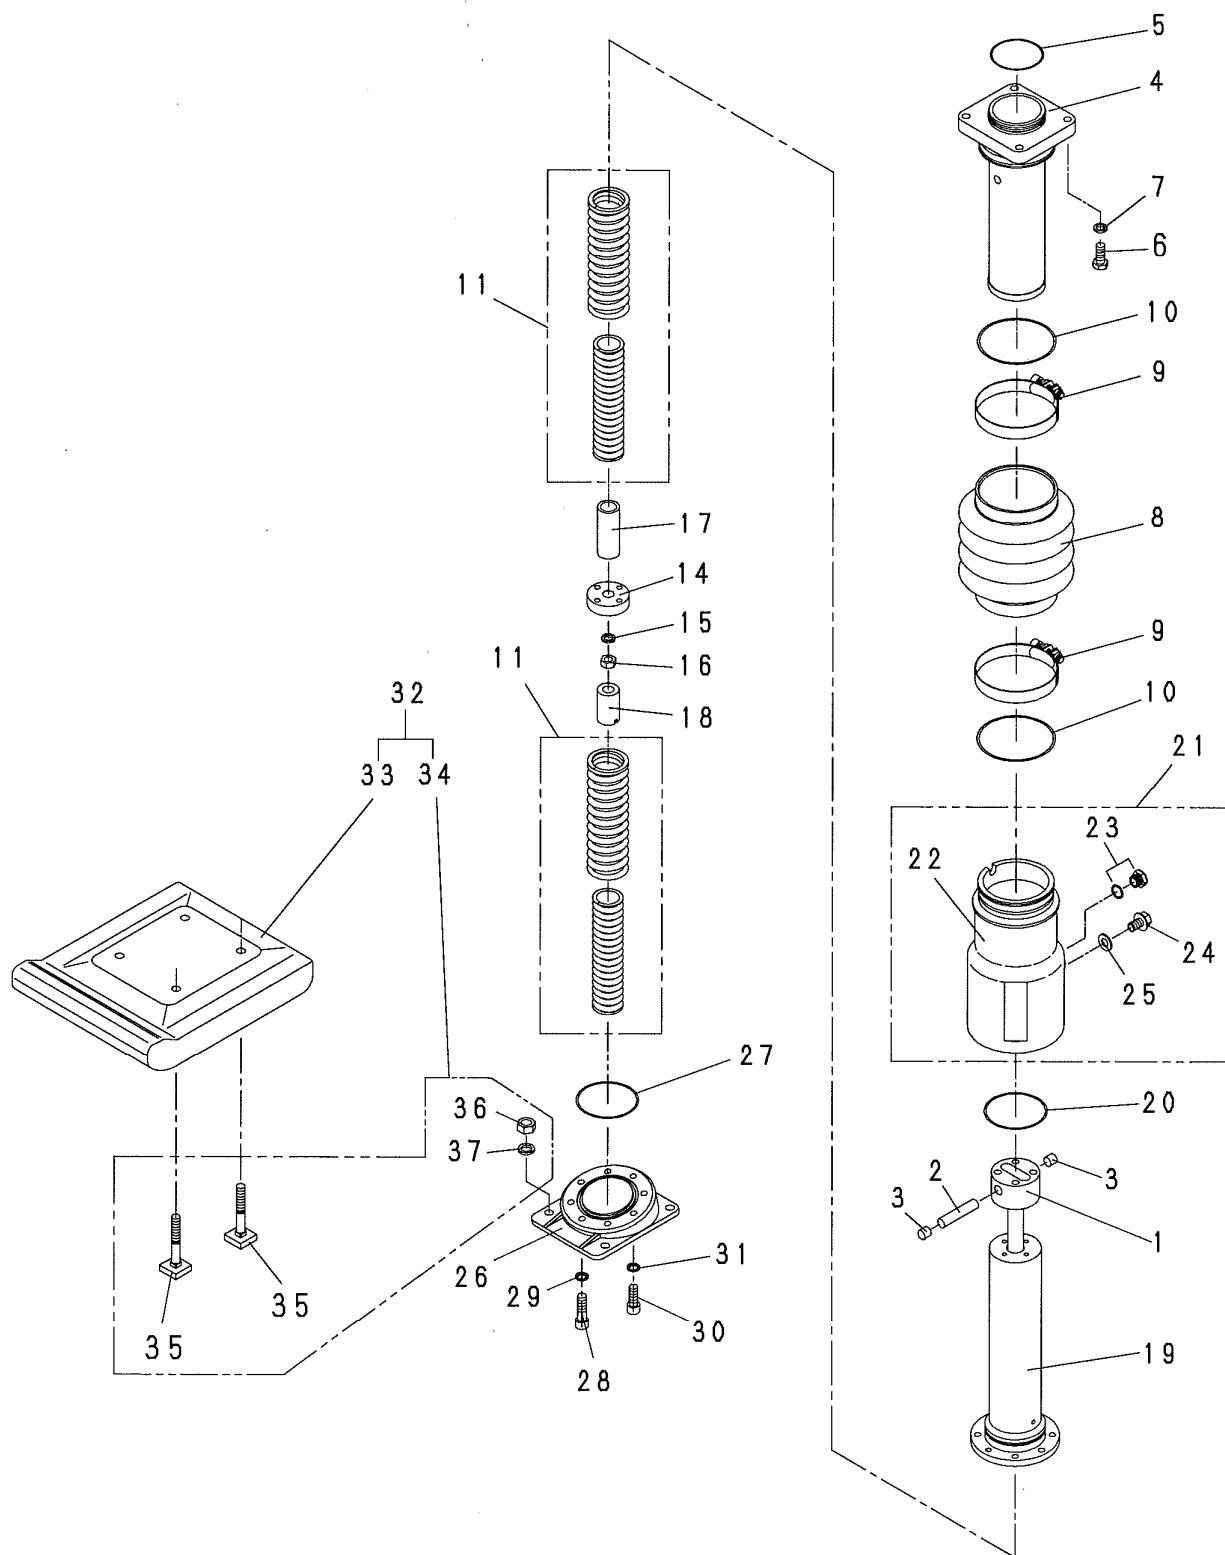

2. 上部・下部シリンダ・フート関係