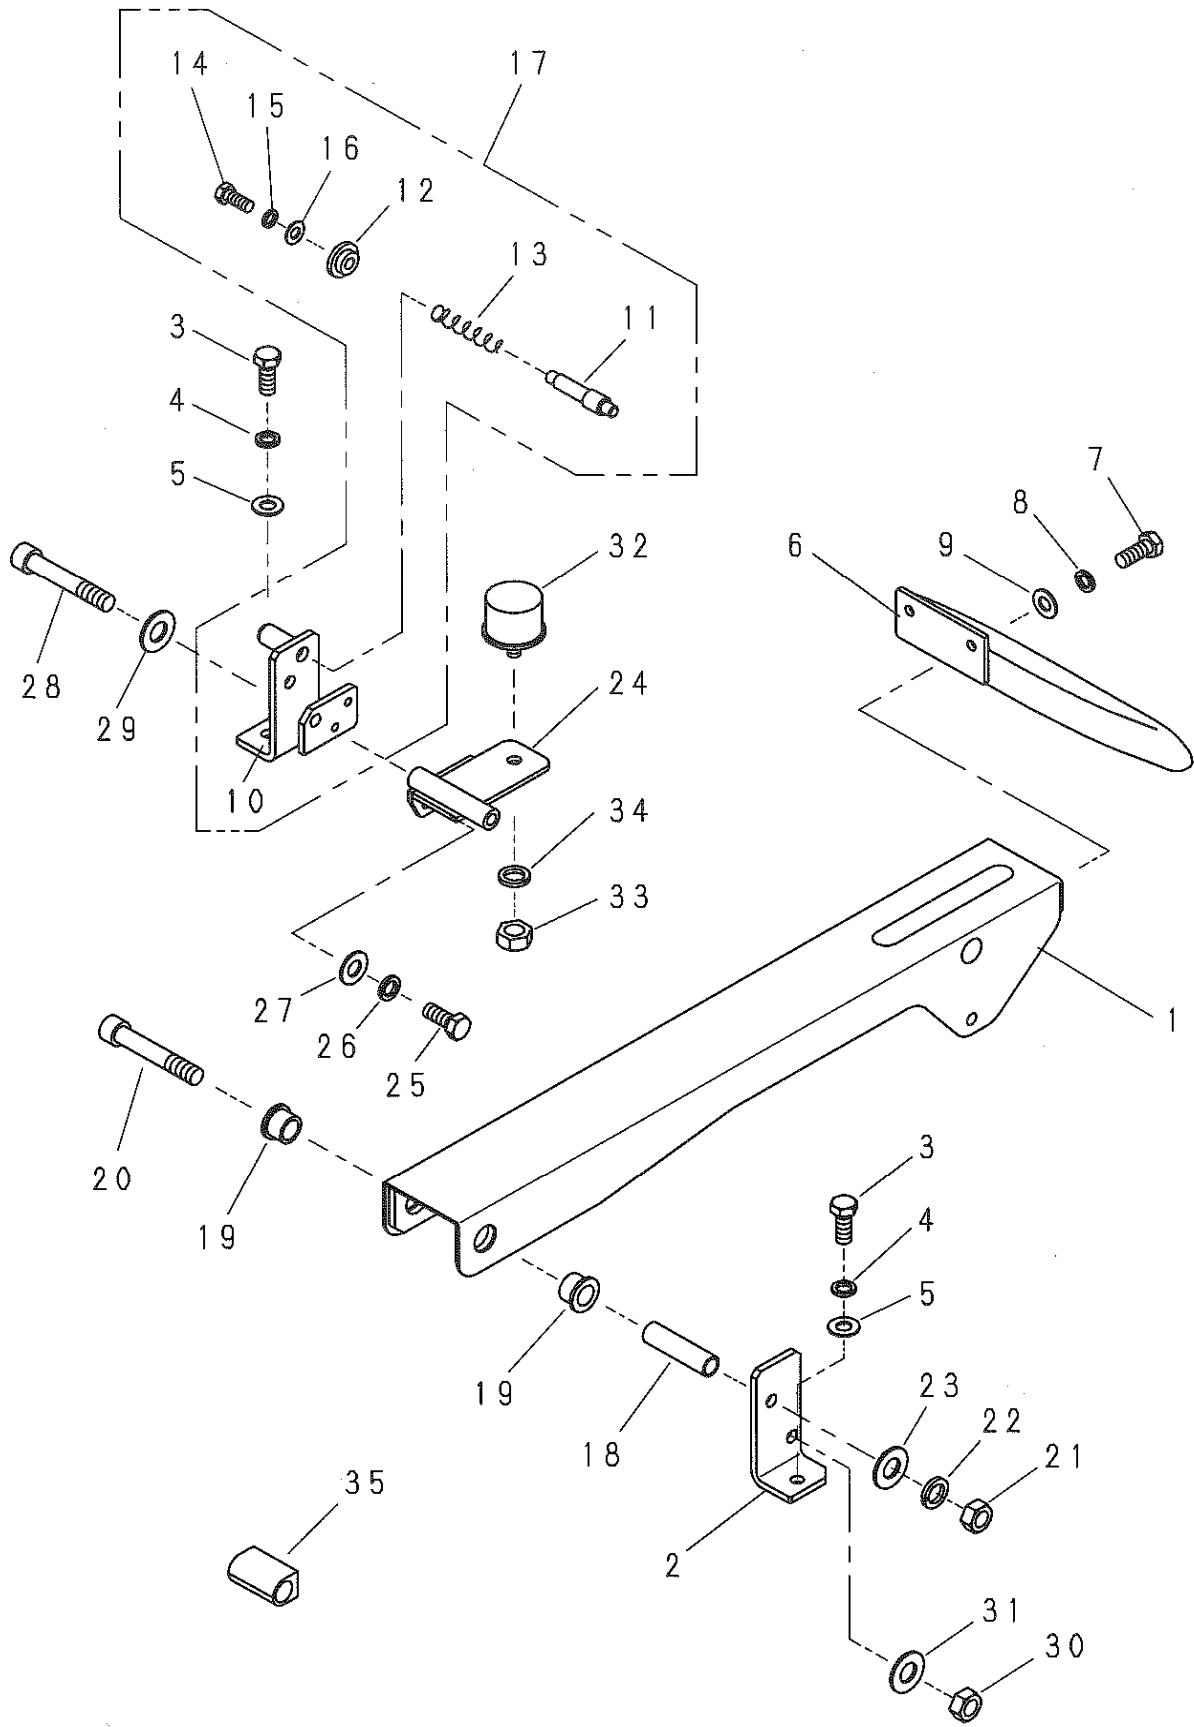

明和前後進プレート

RP60H

パーツリスト

エンジンパーツは除く

株式会社 明和製作所

【部品注文についてのご注意】

1. この部品表には、次の型式の部品を収録してあります。

● RP60H

2. 部品注文の際には、必ず次の事項をお知らせください。

●型式 ●部品番号 ●製造番号 ●数量

3. アッセンブリ (Assy) の構造部品については、単品販売できないものがありますのでご了承ください。

4. 部品は予告なく変更することがありますのでご了承ください。

5. 部品の注文は各営業所、または工場へご用命ください。

6. 部品は必ず純正部品をご使用ください。

目次

1-1.	外装関係 (1)	-----	1
1-2.	外装関係 (2)	-----	3
2-1.	操作関係 (1)	-----	5
2-2.	操作関係 (2)	-----	7
3-1.	起振体関係 (1)	-----	9
3-2.	起振体関係 (2)	-----	11
3-3.	起振体関係 (3)	-----	13
4.	銘板関係	-----	15
5.	運搬車関係 (オプション)	-----	17

1-1. 外装関係(1)

1-2. 外装関係(2)

2-1. 操作関係(1)

2-2. 操作関係(2)

3-1. 起振体関係(1)

3-2. 起振体関係(2)

3-3. 起振体関係(3)

4. 銘板関係