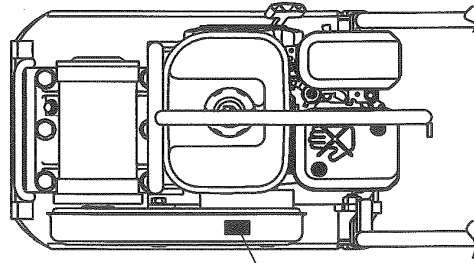

1-1. 外装関係

1-2. 外装関係 (KP60ATP)

2. 起振体関係

4. 銘板関係

5. 運搬車(オプション)

株式会社 明和製作所

東京 営業所	〒334-0063	川口市 東本郷 5	TEL (048)284-8883	FAX (048)282-0234
大阪 営業所	〒536-0021	大阪市 城東区諏訪 3-2-20	TEL (06)6961-0747	FAX (06)6961-9303
名古屋営業所	〒454-0869	名古屋市 中川区荒子1-32	TEL (052)361-5285	FAX (052)361-5257
福岡 営業所	〒816-0921	福岡県 大野城市仲畑1-10-33	TEL (092)502-9100	FAX (092)502-9104
仙台 営業所	〒984-0042	仙台市 若林区大和町4-23-10	TEL (022)236-0235	FAX (022)236-0237
関越 出張所	〒378-0122	群馬県沼田市白沢町生枝1480	TEL (0278)53-4075	FAX (0278)53-3807
川口 工場	〒334-0063	川口市 東本郷 5	TEL (048)283-1611	FAX (048)282-0234
部品センター	〒334-0063	川口市 東本郷 5	TEL (048)280-5555	FAX (048)282-0330