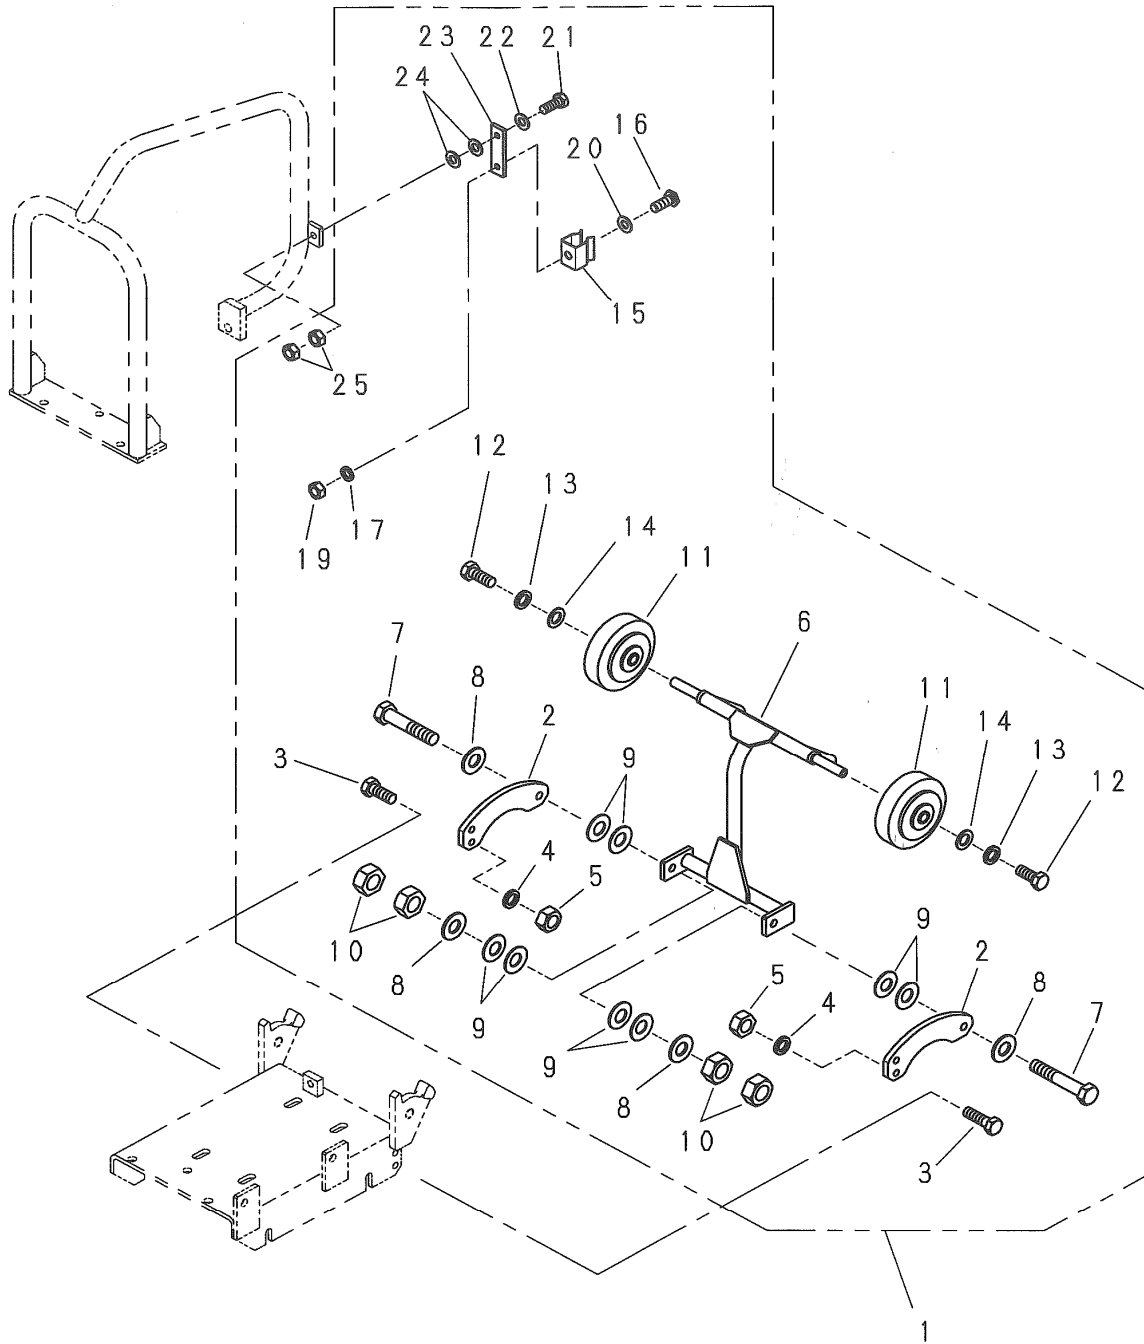

1-2. 外装関係 (KP60ATP)