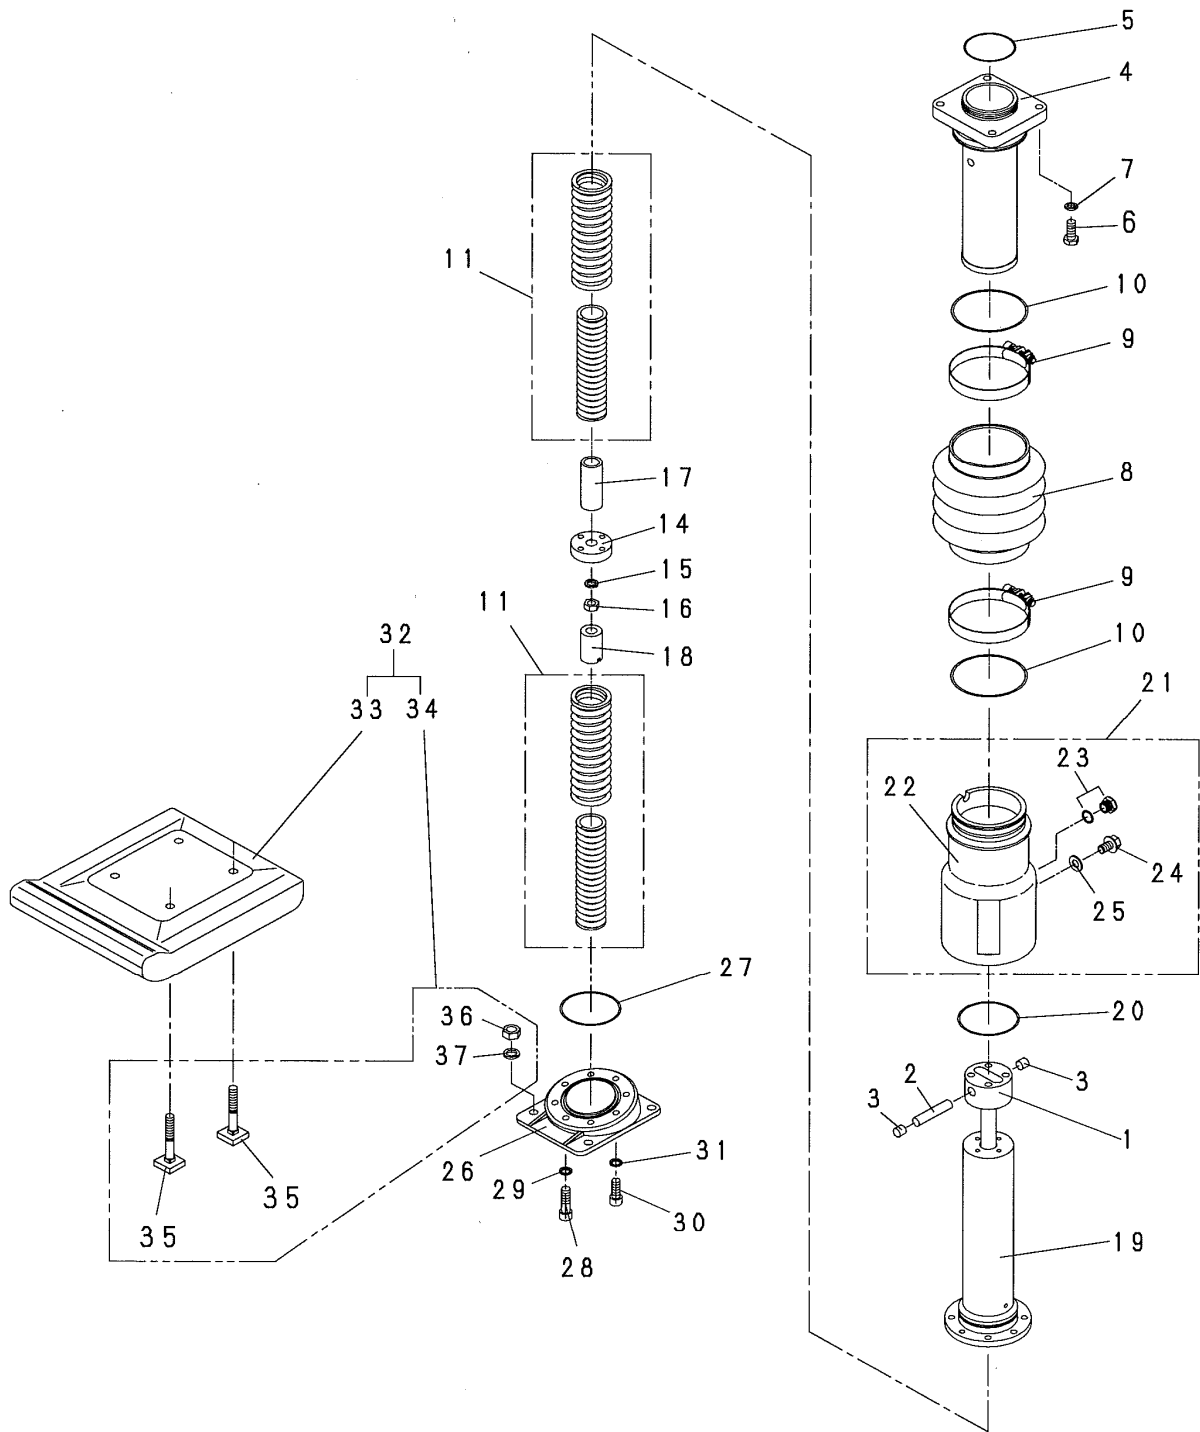

# 1. クランクケース・エンジン関係

1. クランクケース・エンジン関係

見出 番号	部品番号	部 品 名 称	個 数		備 考
			55DU	60DU	
1	5003521	クランクケース	1	1	
2	5003522	クランクケースカバ-	1	1	
3	1000592	ボルト	10	10	M6X20
4	1001323	スプリングワッシャ	10	10	M6
5	1001350	プレーンワッシャ	10	10	M6
6	5002974	ピニオンギヤ	1	1	
7	1003826	ベアリング	1	1	
8	1003827	ベアリング	1	1	
9	5000167	カラー	1	1	
10	1001523	スナップリング	1	1	
11	1001498	キー	1	1	5X5X20 両角
12	1003829	クラッチドラム	1	1	
13	5002819	Oリングワッシャ	1	1	
14	1003726	Oリング	1	1	
15	1003722	六角穴付サラボルト	1	1	M8X20
16	5002975	ディスタンスカラ-	1	1	
17	1001532	スナップリング	2	2	
18	1001549	オイルシール	1	1	
19	5003544	クランクギヤ	1	1	
20	1003716	ベアリング	1	1	
21	1001565	ベアリング	1	1	
22	1001532	スナップリング	1	1	
23	1001524	スナップリング	1	1	
24	1001521	スナップリング	1	1	
25	9000517	クランクロッドAssy	1	1	RTX60D
26	5003523	クランクロッド	1	1	
27	1001565	ベアリング	1	1	
28	1001530	スナップリング	1	1	
29	1001521	スナップリング	1	1	
30	1004347	ハンドル防振ゴム	2	2	
31	1000800	六角穴付ボルト	4	4	M8X22
32	1001333	サラバネワッシャ	4	4	M8
33	9000328	クラッチAssy	1	1	
34	4000940	キー	1	1	
35	4001802	ガイドプレート(A)	1	1	
36	4001801	クラッチシュー-カンビ	4	4	
37	4001804	クラッチボス	1	1	
38	4001800	クラッチスプリング	2	2	
39	4001803	ガイドプレート(B)	1	1	
40	1004564	フランジナット	1	1	
41	1004699	エンジン	1	1	
42	4001912	アダプタフランジ	1	1	
43	1000614	ボルト	4	4	M8X40
44	1001324	スプリングワッシャ	4	4	M8
45	1001351	プレーンワッシャ	4	4	M8
46	4001231	ナット	4	4	
47	4000897	スプリングワッシャ	4	4	

# 1. クランクケース・エンジン関係

2. 上部・下部シリンダ・フート関係